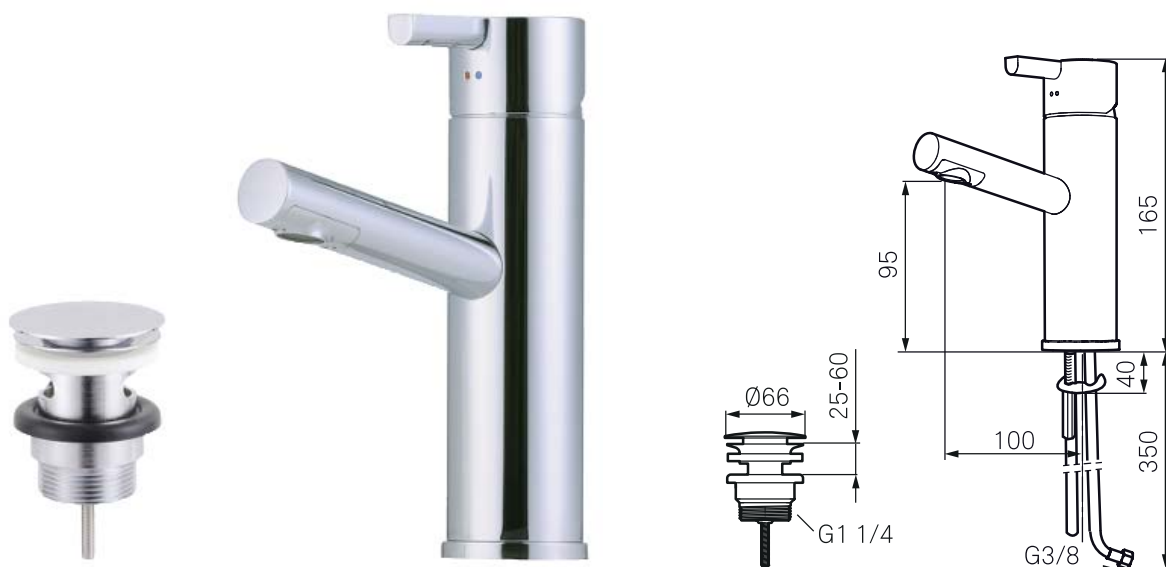

Mora Rexx B5 tvätt, push down-ventil

mora[®] ARMATUR

Mora Rexx är essensen av skandinavisk design och funktionalitet. Serien är minimalistisk och med enkelheten i fokus. Dess precision är dess innovation. När tradition och hantverk samsas med moderna tillverkningsmetoder och inspirerande formgivning, blir resultatet Mora Rexx. Här i form av en vacker tvättställsblandare med smart funktionalitet och push-downventil.

- Med push down-ventil
- ESS (Energisparsystem)
- Keramisk tätning
- Omställbar flödesbegränsning och temperaturspär
- Eco (Energi- och vattenbesparande konstantflödesstrålsamlare 7 l/min)
- Flexibla anslutningsrör i metallomspunnen Soft PEX[®]
- Hålmått Ø32-37mm (Ø32-35 mm rekommenderas)